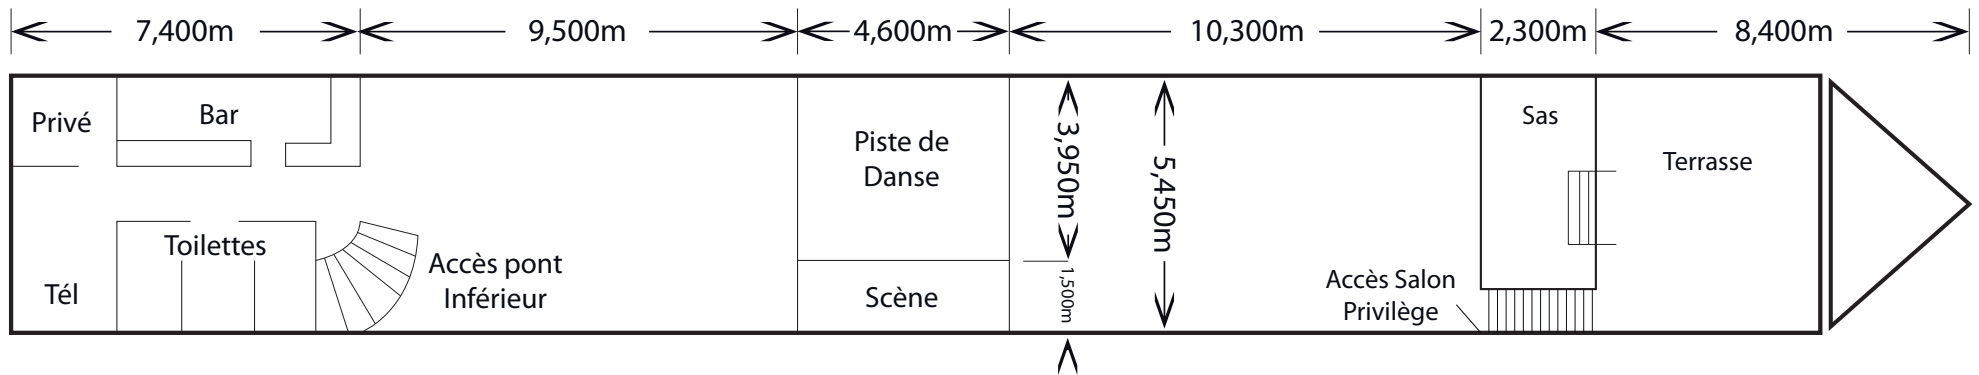

LE MAXIM'S EN SEINE

LE MAXIM'S Pont Supérieur

Plafond échancré
Parties hautes 2,40m / Parties basses 2,05m

LE MAXIM'S Pont Inférieur

Hauteur de plafond de la Salle : 2,47m
Hauteur de plafond de la Salle sous lustres : 2,27m